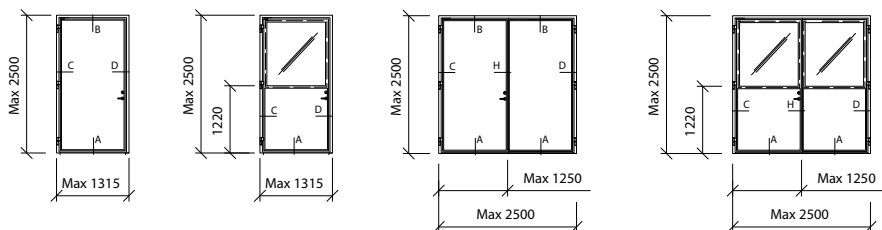

## Fakta

EABs Branddörr SPN BD är en mycket stryktålig dörr/port som tål de allra tuffaste påfrestningar.

- EABs Branddörrar SPN BD uppfyller kraven i brandklasserna: EI 15, E 30, E 60
- Flexibla mått
- Karmyttermått för enkeldörr: Max BxH 1315x2500 mm
- Karmyttermått för pardörr: Max BxH 2500x2500 mm
- Brandglas i dörr: Maxmått BxH 1090x1180 mm
- Rambyggd, varmförzinkad konstruktion
- Varmförzinkad karm av fyrkantsprofil med 3 mm gods. För montage medföljer M16 karmhylsor
- Varmförzinkad 1,25 mm stålplåt på båda sidor