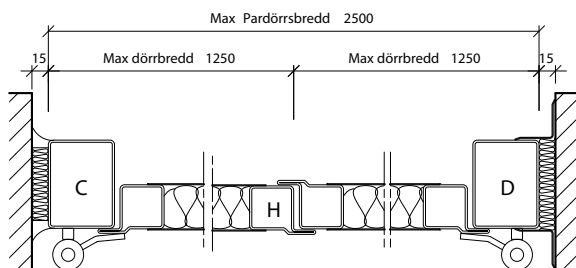

## Fakta

EABs Branddörr SPN BD är en mycket stryktålig dörr/port som tål de allra tuffaste påfrestningar.

- EABs Branddörrar SPN BD uppfyller kraven i brandklasserna: EI 15, E 30, E 60
- Flexibla mått
- Karmyttermått för enkeldörr: Max BxH 1315x2500 mm
- Karmyttermått för pardörr: Max BxH 2500x2500 mm
- Brandglas i dörr: Maxmått BxH 1090x1180 mm
- Rambyggd, varmförzinkad konstruktion
- Varmförzinkad karm av fyrkantsprofil med 3 mm gods. För montage medföljer M16 karmhylsor
- Varmförzinkad 1,25 mm stålplåt på båda sidor