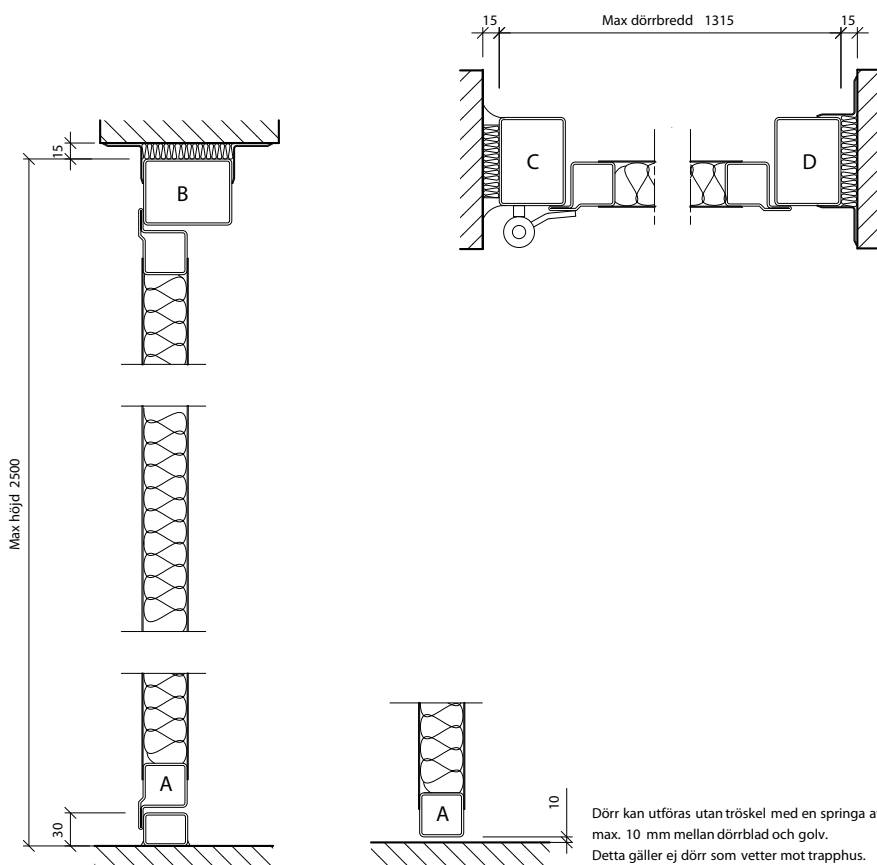

## Fakta

EABs Branddörr SPN BD är en mycket stryktålig dörr/port som tål de allra tuffaste påfrestningar.

- EABs Branddörrar SPN BD uppfyller kraven i brandklasserna: EI 15, E 30, E 60
- Flexibla mått
- Karmyttermått för enkeldörr: Max BxH 1315x2500 mm
- Karmyttermått för pardörr: Max BxH 2500x2500 mm
- Brandglas i dörr: Maxmått BxH 1090x1180 mm
- Rambyggd, varmförzinkad konstruktion
- Varmförzinkad karm av fyrkantsprofil med 3 mm gods. För montage medföljer M16 karmhylsor
- Varmförzinkad 1,25 mm stålplåt på båda sidor

I EAB Portar ingår: Vikportar, Termoportar, Slagportar/-dörrar, Säkerhetsdörrar, Branddörrar, Brandfönster, Termofönster, Entrépartier/Glaspartier, Maskinskyddsportar och Skjutportar.

LAGERINREDNINGAR I PORTAR I STÅLBYGGNADER